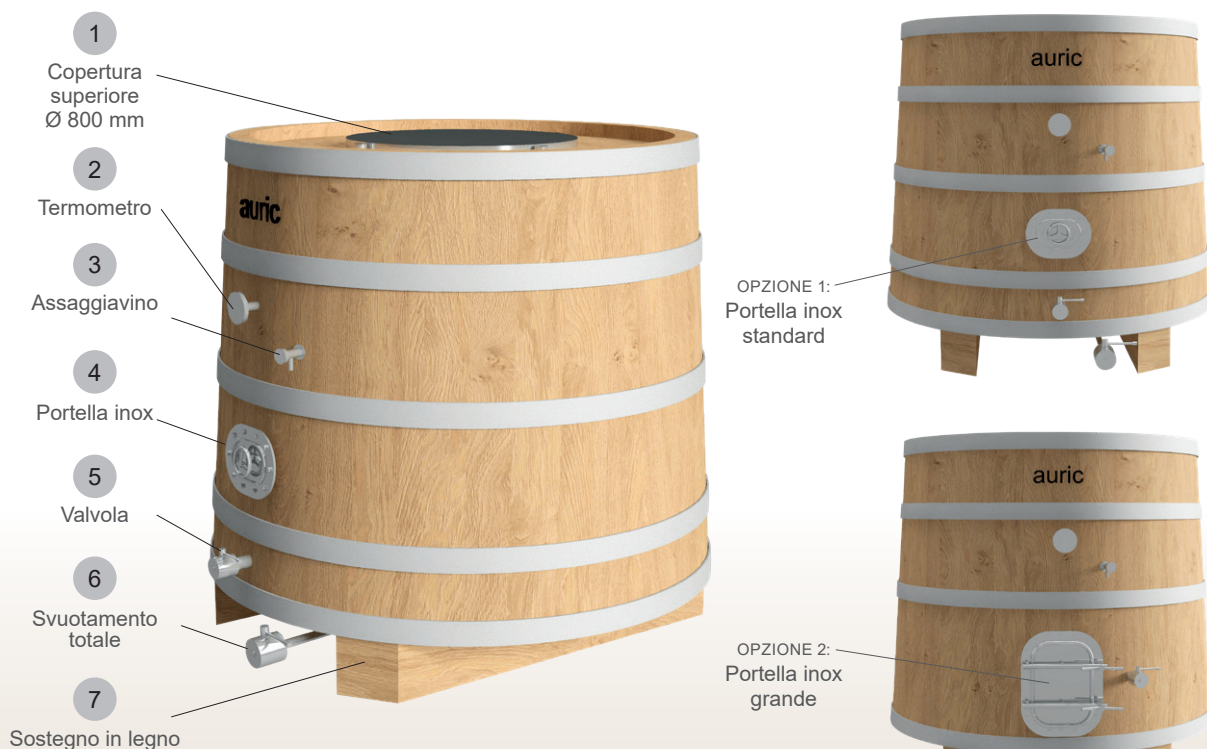

Botti in Rovere di Slavonia  
**Botti grandi**

# Botte rotonda

# Botte ovale

## DESCRIZIONE DEI PARAMETRI

LITRI	Rotonda			Ovale					SPESSORE DELLE DOGHE mm
	LUNGHEZZA cm	DIAMETRO DI TESTA cm	DIAMETRO DI PANCIA cm	LUNGHEZZA cm	ALTEZZA DI TESTA cm	ALTEZZA DI PANCIA cm	LARGHEZZA DI TESTA cm	LARGHEZZA DI PANCIA cm	
1.500	140	133	149	140	141	160	110	121	48/35
2.000	160	143	161	160	156	170	117	128	48/38
2.500	173	153	171	170	169	183	130	142	48/38
3.000	180	162	183	180	179	196	135	149	48/42
4.000	200	174	195	200	193	210	145	160	48/42
5.000	210	186	200	210	209	228	157	173	58/48
6.000	220	201	226	220	222	244	168	184	58/48