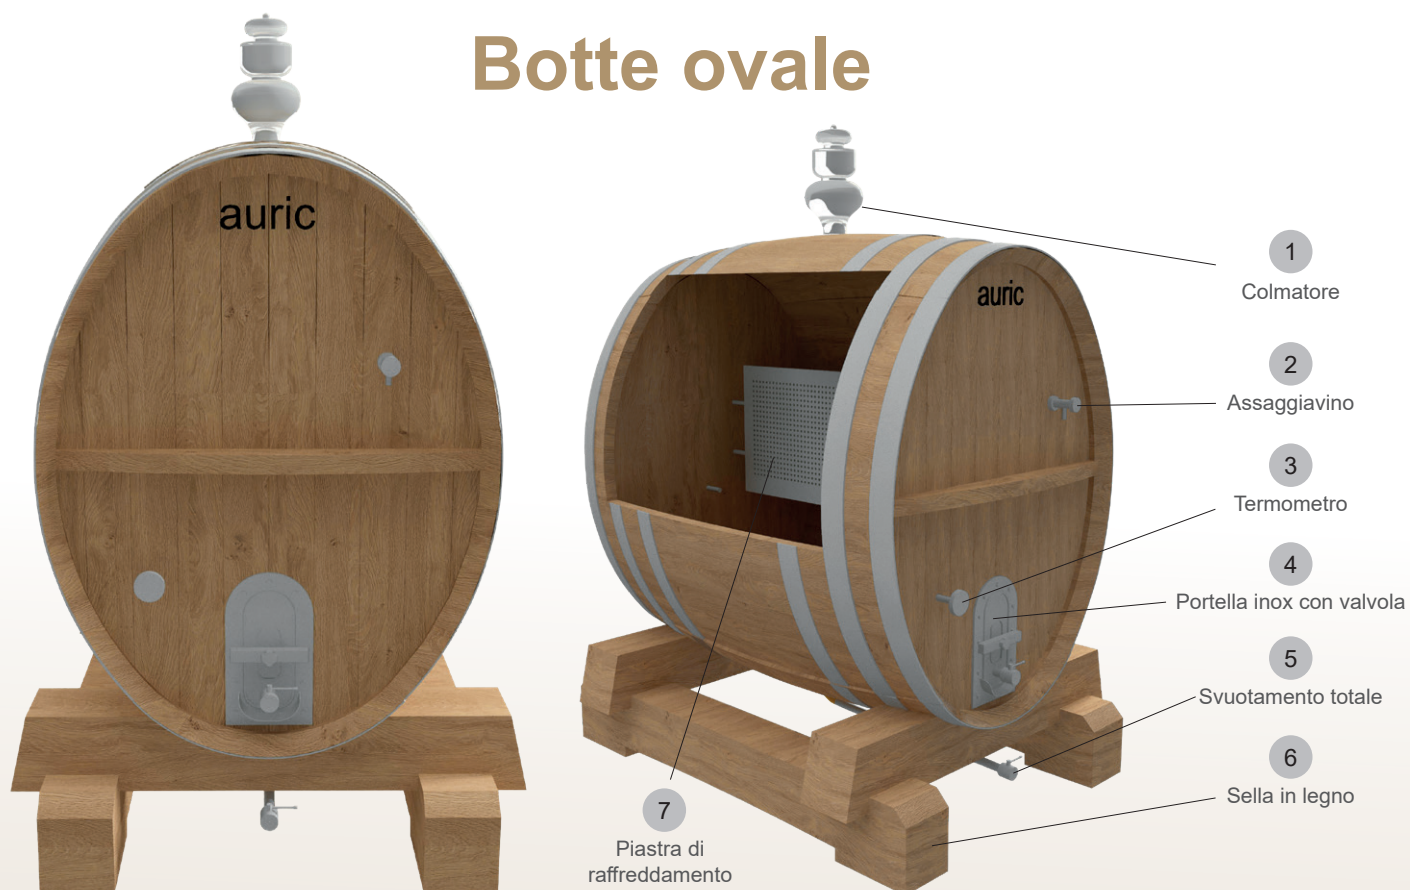

Botti in Rovere di Slavonia  
**Botti grandi**

# Botte rotonda

# Botte ovale

## DESCRIZIONE DEI PARAMETRI

LITRI	Rotonda			Ovale					SPESSORE DELLE DOGHE mm
	LUNGHEZZA cm	DIAMETRO DI TESTA cm	DIAMETRO DI PANCIA cm	LUNGHEZZA cm	ALTEZZA DI TESTA cm	ALTEZZA DI PANCIA cm	LARGHEZZA DI TESTA cm	LARGHEZZA DI PANCIA cm	
1.500	140	133	149	140	141	160	110	121	48/35
2.000	160	143	161	160	156	170	117	128	48/38
2.500	173	153	171	170	169	183	130	142	48/38
3.000	180	162	183	180	179	196	135	149	48/42
4.000	200	174	195	200	193	210	145	160	48/42
5.000	210	186	200	210	209	228	157	173	58/48
6.000	220	201	226	220	222	244	168	184	58/48